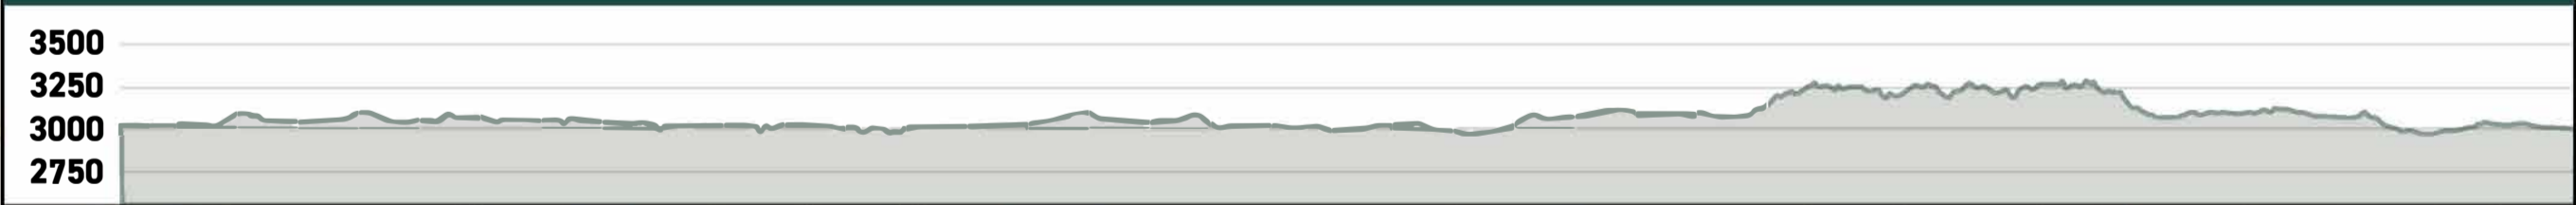

# MARATHON COURSE MAP

**Start & Finish**

### ELEVATION CHART

0 0.25 0.5 miles